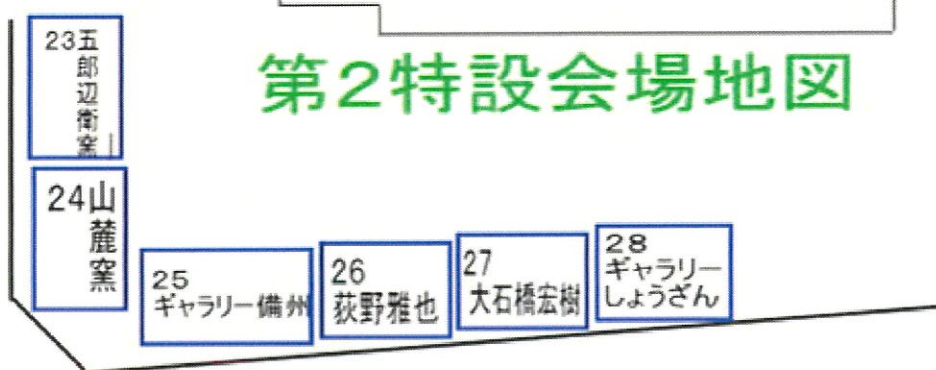

↑  
抽選会場  
方面

## 第1特設会場地図

駅前通り

ろくろ実演

備前信用金庫

## 第2特設会場地図

食の会場

至 岡山

国道2号線

至 大阪

食の会場

まつり本部  
(福袋販売所)

JR赤穂線伊部駅  
2階・3階 展示即売場  
3階 ろくろチャレンジコーナー