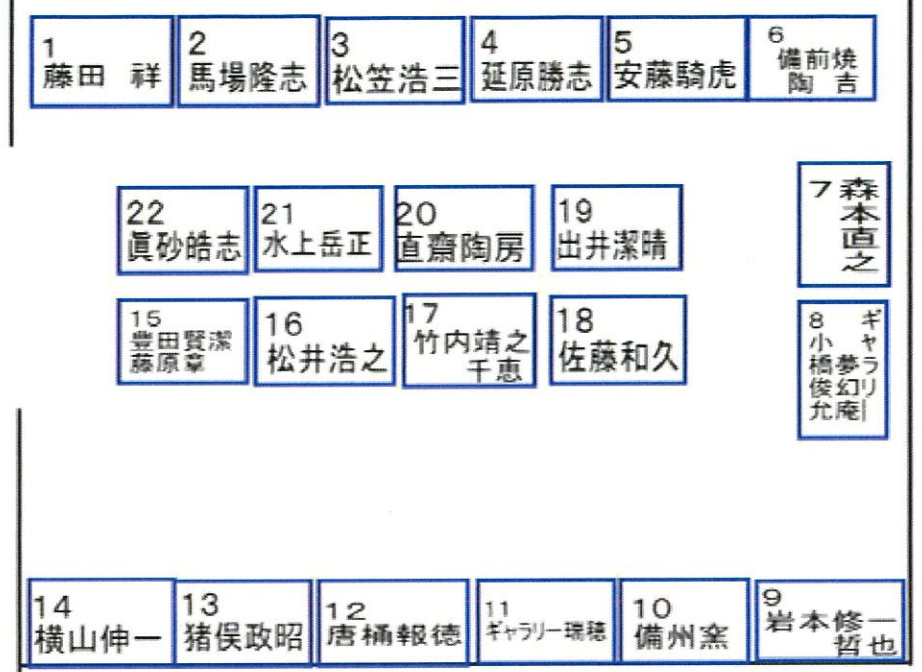

↑  
抽選会場  
方面

## 第1特設会場地図

駅前通り

ろくろ実演

備前信用金庫

## 第2特設会場地図

食の会場

至 岡山

国道2号線

至 大阪

食の会場

まつり本部  
(福袋販売所)

JR赤穂線伊部駅  
2階・3階 展示即売場  
3階 ろくろチャレンジコーナー